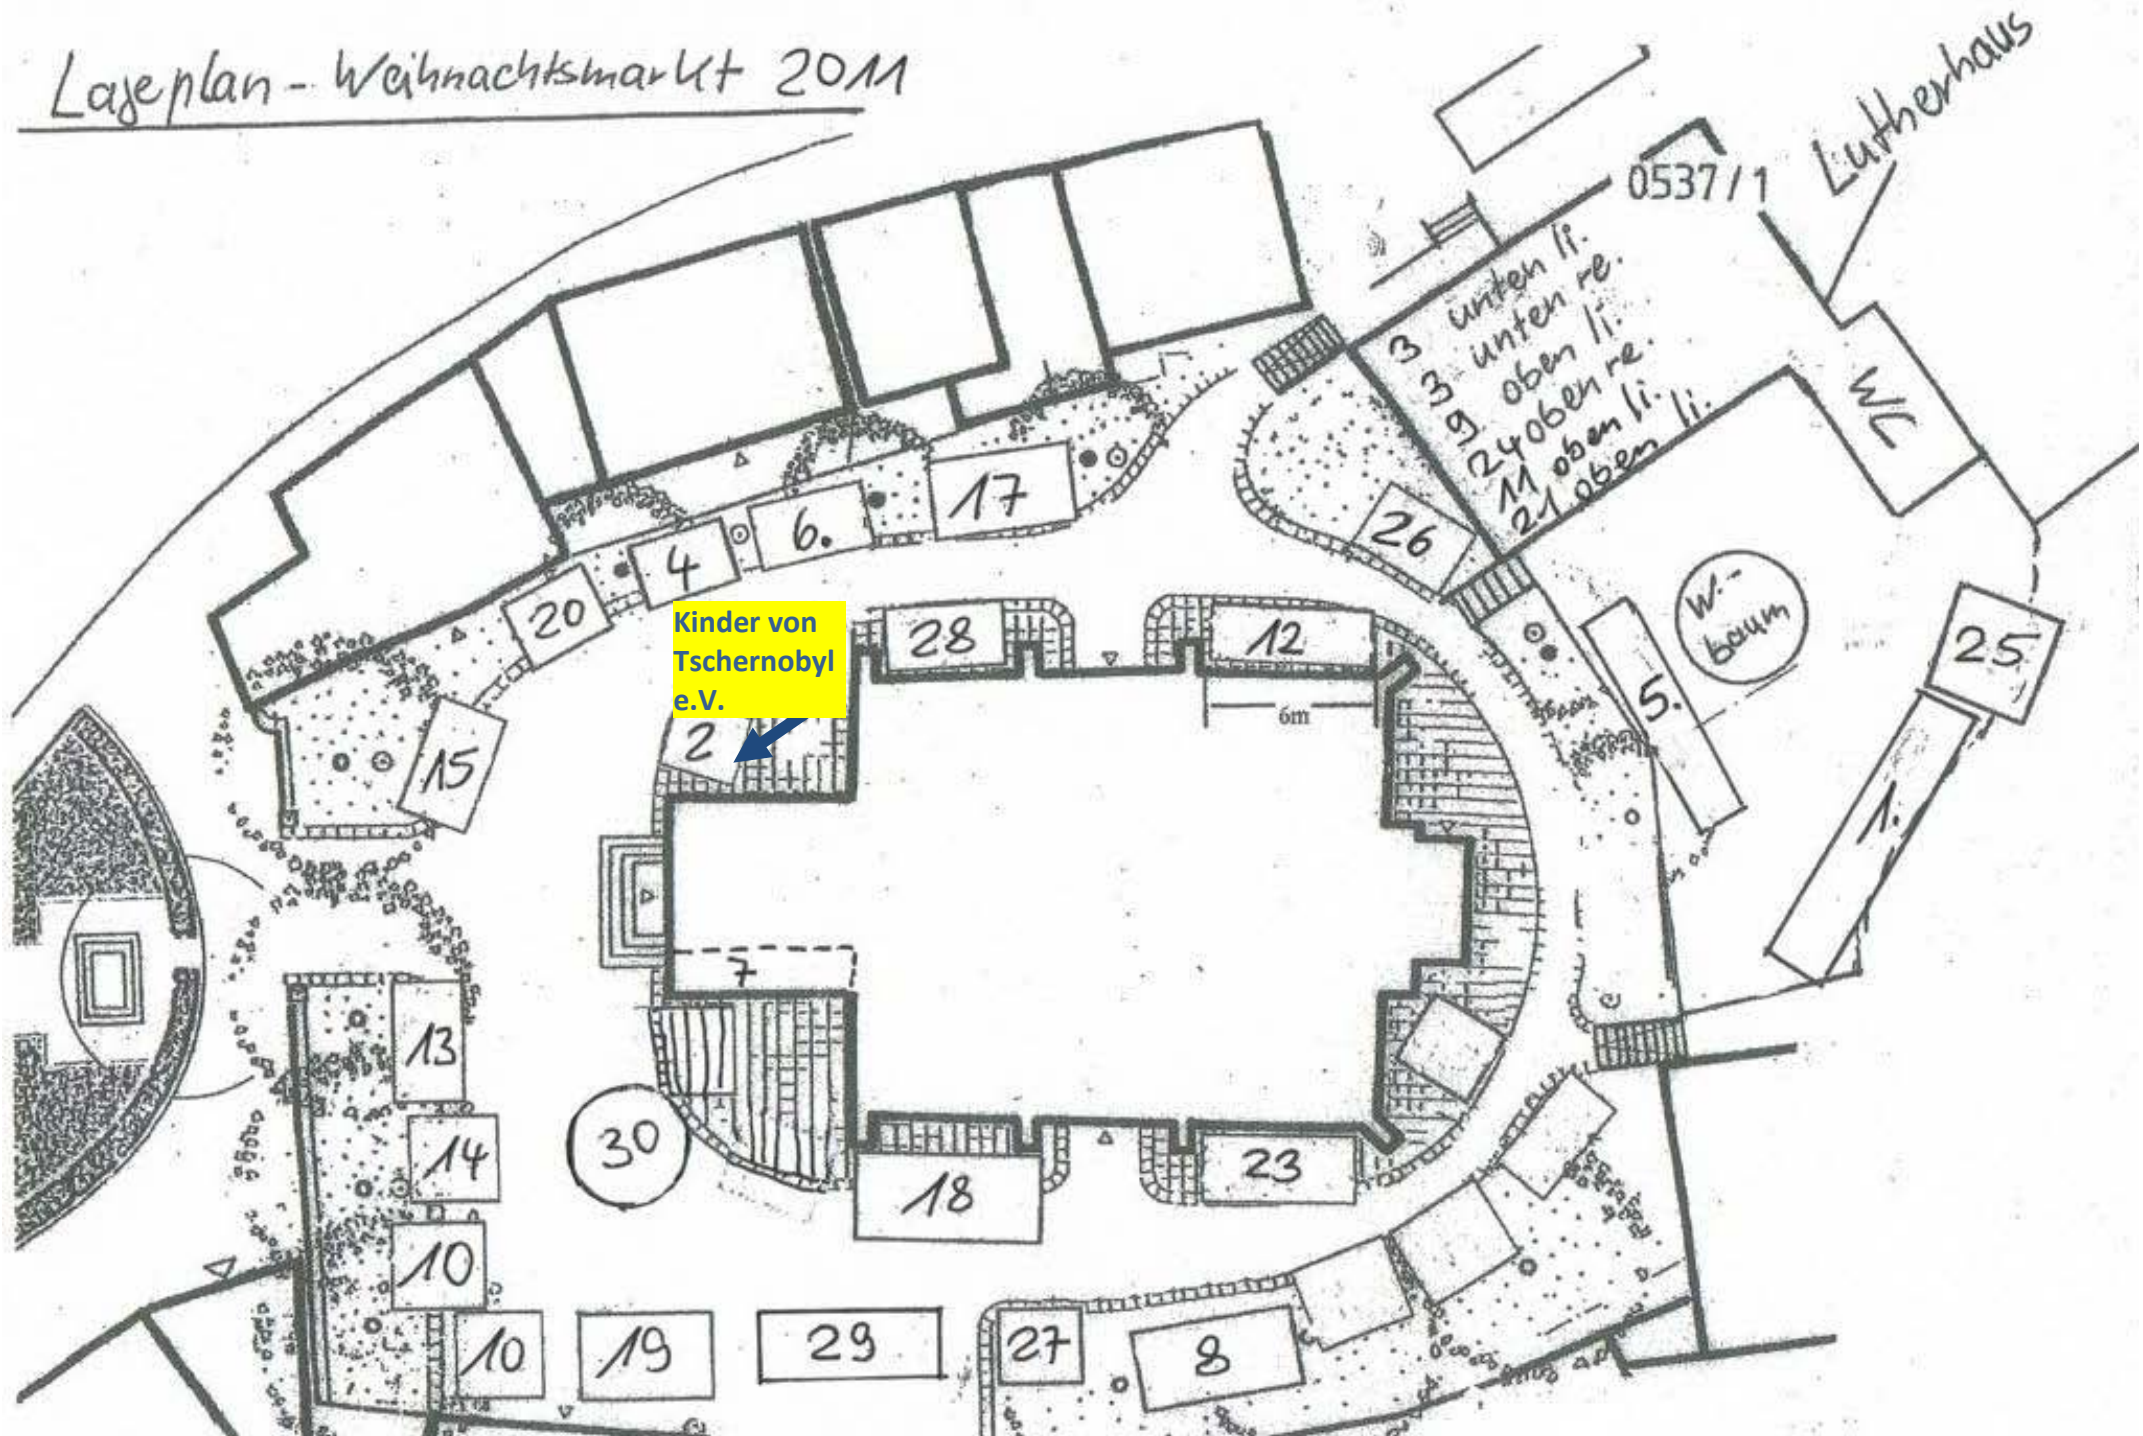

Lageplan - Weihnachtsmarkt 2011

Kinder von
Tschernobyl
e.V.

Lutherhaus

WC

W.-
baum

0537/1

3 unten li.
3 unten re.
24 oben li.
11 oben re.
21 oben li.

6m